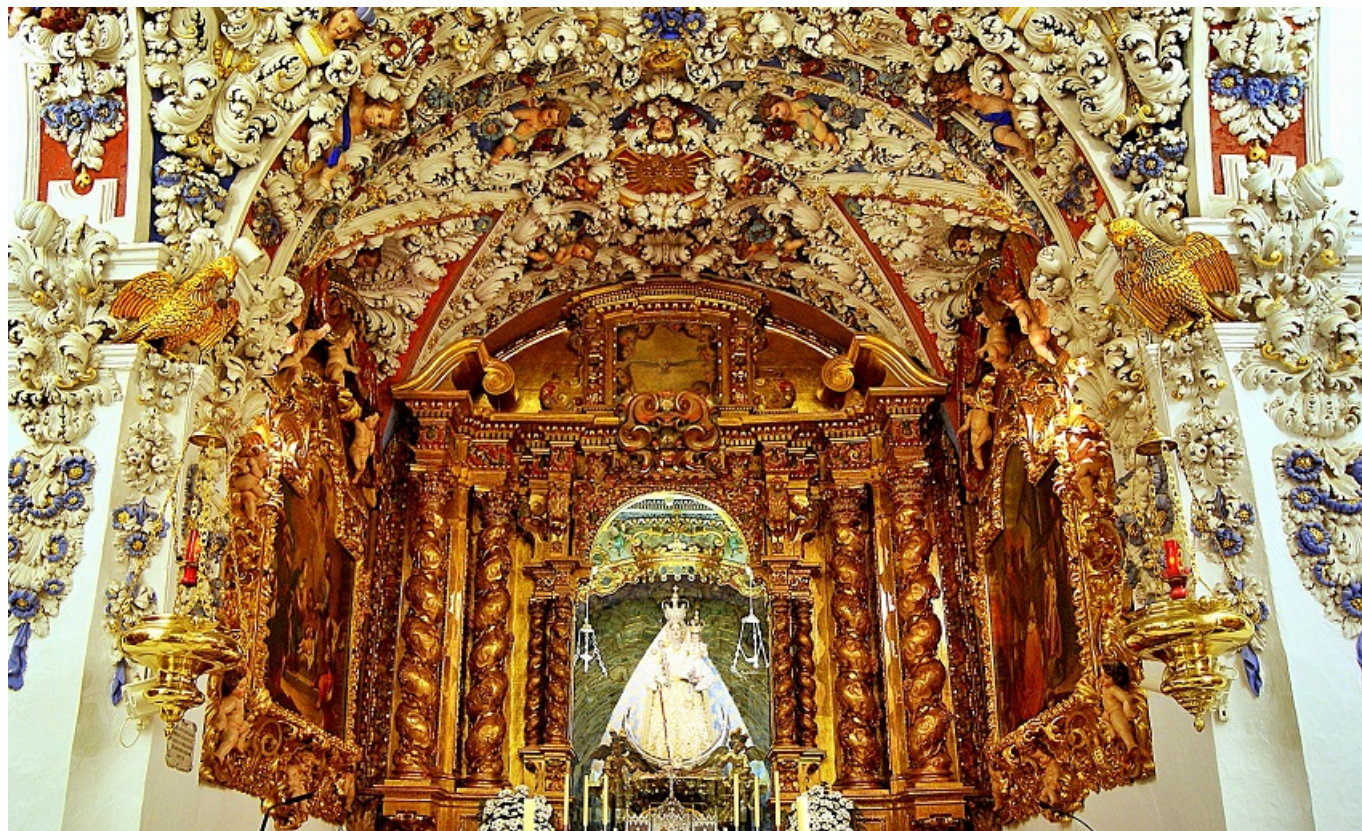

Canal Sur TV retransmitirá en directo y a puerta cerrada una misa desde el Real Santuario de María Santísima de Araceli

El próximo domingo 19 de abril Canal Sur TV retransmitirá en directo y a puerta cerrada una misa desde el Real Santuario de María Santísima de Araceli a las 09:30 horas. Antes se emitirá una pequeña presentación de la historia de la devoción aracelitana y las Fiestas a María Santísima de Araceli que estaba previsto que comenzaran este domingo con la romería de bajada.

Insistimos desde aquí que la ermita estará cerrada al público siguiendo las indicaciones sanitarias y podrán seguir la eucaristía por Canal Sur TV.

--

Real Archicofradía de
María Santísima de Araceli
Maquedano, 18
Tfno. 957 51 61 65
14900 Lucena (Córdoba)